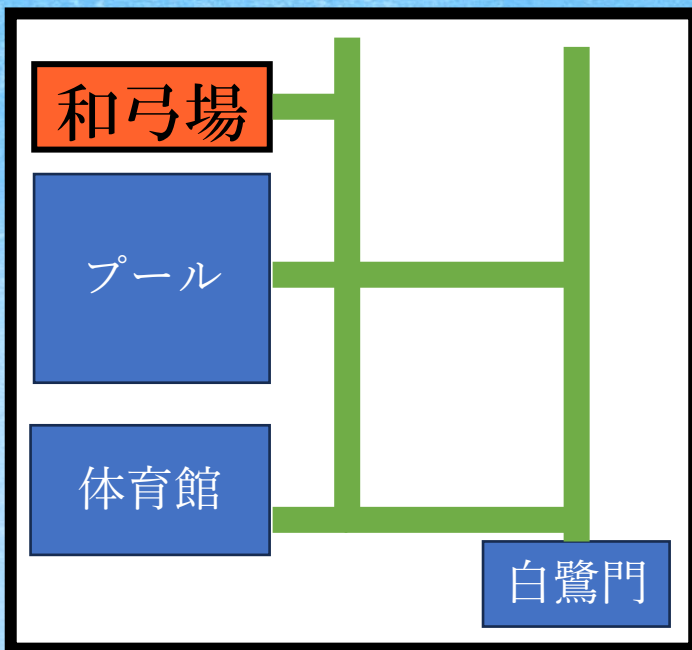

大阪公立大学

弓道部

中百舌鳥支部

新入部員 大募集!

日	月	火	水	木	金	土
31	4/1	2	3	4	5	6
7	8	9	10	11	12	13
14	15	16	17	18	19	20
21	22	23	24	25	26	27
28	29	30	5/1	2	3	4
5	6	7	8	9	10	11

部員数：48人(男子24人,女子24人)
練習日：火～金から3日選択＋土曜
練習時間(週4日)

平日：17:00～19:00

休日：9:00～13:00 or 14:15～18:15

：試し引き 16:30～

- 部員の7割以上が初心者!
- 経験者も大歓迎! 運動が苦手な人でも大丈夫!
- 試し引きでは実際に弓を使って矢を飛ばす体験ができます!
- 新歓では、弓道のことだけでなく大学生活のことなど気になることは何でも気軽に質問してください!
- 弓道未経験の方の入部は5/19(日)までの予定です。

新歓SNS

X(Twitter)